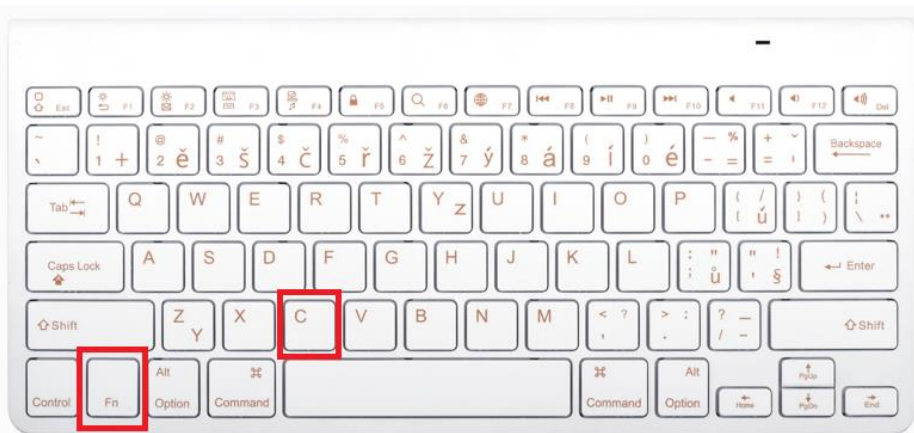

## Manuál 10224 Bluetooth klávesnice s myší

Kompatibilní s Android, iOS, Windows, Linux a Mac systémem.

Vážený zákazníci,

děkujeme Vám za Vaši důvěru a za nákup klávesnice WG. Tento návod k obsluze je součástí výrobku. Obsahuje důležité pokyny k uvedení výrobku do provozu a k jeho obsluze a používání. Jestliže výrobek předáte jiným osobám, předejte jim, prosím, i tento návod k obsluze.

### Párování klávesnice Bluetooth:

1. Najděte na svém zařízení (tablet, mobil, počítač apod.) Bluetooth nastavení a zkontrolujte, že je aktivní (zapnuto). Pokud není, zapněte jej.
2. Vložte 2 AAA baterie do slotu v zadní části klávesnice. Klávesnice je vložením baterií zapnutá.
3. **Stiskněte „Connect“ tlačítko na zadní straně klávesnice** (viz obrázek). Klávesnice se objeví v seznamu ve vašem zařízení jako BLE Keyboard a klávesnice se okamžitě propojí s vaším zařízením. Párování je dokončeno.

### Párování myši Bluetooth:

1. Najděte na svém zařízení (tablet, mobil, počítač apod.) bluetooth nastavení a zkontrolujte, že je aktivní (zapnuto). Pokud není, zapněte jej.
2. Vložte 2 AA baterie do slotu v zadní části myši. Tlačítko na zadní části myši dejte do polohy „ON“. Myš je tímto zapnutá a modrá Led dioda Bluetooth se rozsvítí.
3. Myš se objeví v seznamu vašeho zařízení jako BT 5.2 Mouse a myš se okamžitě propojí s vaším zařízením. Párování je dokončeno.

Tlačítko DPI na myši slouží k vyššímu rozlišení citlivosti. Myš je po stisknutí tlačítka rychlejší – citlivější.